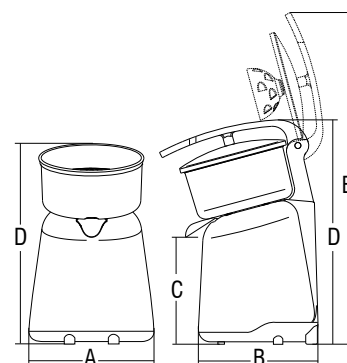

APOLLO

APOLLO LEVA

Peneira com 2 cones

Cone pequeno e grande

											
	watt/Hp	r.p.m.	mm	mm	mm	mm	mm	mm	kg	mm	kg
<b>Apollo</b>	150/0.20	1ph	320	210	210	155	290	-	3	270x340x370	4
<b>Apollo Leva</b>	150/0.20	1ph	320	210	265	155	330	480	3.5	270x340x370	4.5