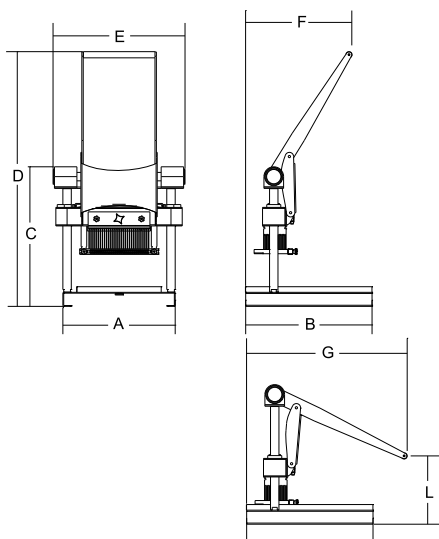

T-REX

amaciador para carne

- Todos os componentes particulares são em aço inox.
- Molas de retorno completamente protegidas da sujeira e líquidos.
- Fácil desmontagem e limpeza do conjunto das lâminas.
- Superfície em polietileno com possibilidade de ser movimentada.
- Deslizamento em buchas de polímero.
- Deslizamento em eixos inox AISI 304 retificados.

Facilmente desmontáveis

Superfície em polietileno com possibilidade de ser movimentada

	watt		mm	mm	n.	mm	mm	mm	mm	mm	mm	mm	mm	kg	mm	kg
T-Rex	-	-	216x280x100	300x450	32	400	450	497	907	470	378	572	243	25	720x770x570	35