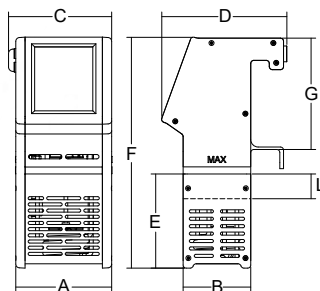

SOFTCOOKER WI-FOOD

Cozimento em baixa temperatura

Braçadeira de fixação na cuba
Prática alça para o deslocamento.

Opcional: divisor para sacos de vácuo

NFC

- Finalmente um sistema prático e eficiente para controlar a temperatura no centro das peças quando se utiliza o vácuo
- Práticas e robustas sondas Wireless com tecnologia NFC que permite a leitura no coração das peças através do prático APP ou diretamente do Softcooker Wi-Food NFC
- Reutilizáveis infinitas vezes, podem ser carregadas com dados relativos aos produtos, fornecedores, cozimento, data de produção, etc.
- APP de gestão gratuita, fácil e intuitiva

Cuba 1/1 GN opcional em aço inox com tampa

						A	B	C	D	E	F	G	L	X	Y	H			
	watt	ph	°C	lt	lt	mm	mm	mm	mm	mm	mm	mm	mm	mm	mm	mm	kg	mm	kg
Softcooker Wi-Food / NFC	2.000	1ph	24÷99,9 75,2÷199,9 F°	-	-	165	109	174	203	152	377	180	40	-	-	-	4,5	330x455x240	5,5
1/1 GN	-	-	-	27	22	-	-	-	-	-	-	-	-	565	360	230	7,7	720x500x350	11,5