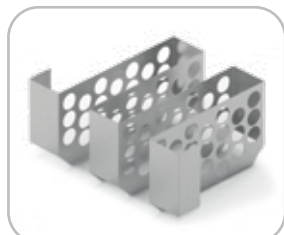

SOFTCOOKER WI-FOOD

Cozimento em baixa temperatura

Braçadeira de fixação na cuba
Prática alça para o deslocamento.

Opcional: divisor para sacos de vácuo

NFC

- Finalmente um sistema prático e eficiente para controlar a temperatura no centro das peças quando se utiliza o vácuo
- Práticas e robustas sondas Wireless com tecnologia NFC que permite a leitura no coração das peças através do prático APP ou diretamente do Softcooker Wi-Food NFC
- Reutilizáveis infinitas vezes, podem ser carregadas com dados relativos aos produtos, fornecedores, cozimento, data de produção, etc.
- APP de gestão gratuita, fácil e intuitiva

- O SOFTCOOKER Wi-Food da Sirman se atualiza e duplica!
- Disponível em 4 diferentes versões:
 - **Softcooker Wi-Food**: laterais em ABS e cesto em alumínio
 - **Softcooker Wi-Food X**: laterais e cesto em aço inox AISI 304
 - **Softcooker Wi-Food NFC**: laterais em ABS e cesto em alumínio com antena
 - **Softcooker Wi-Food X NFC**: laterais e cesto em aço inox AISI 304 com antena
- As versões NFC possuem antenas integradas para a leitura imediata das sondas no coração do SWP "Softcooker wireless Probe"
- Prático e amplo display touch 5", IP 67
- 10 programas já inseridos e infinitas opções via APP
- Prática alça para o transporte
- A conexão Wi-Fi permite, permite através de APP específico gratuito, controlar o cozimento mesmo de casa.
- O APP permite a gestão de diversos aparelhos, receitas privadas e públicas com 4 níveis, log de cozimento HACCP, impressão de etiquetas adesivas, configuração de alarmes sonoros, função Multitimer, leitura e configuração das sondas no coração do SWP "Softcooker Wireless Probe" e muito mais.