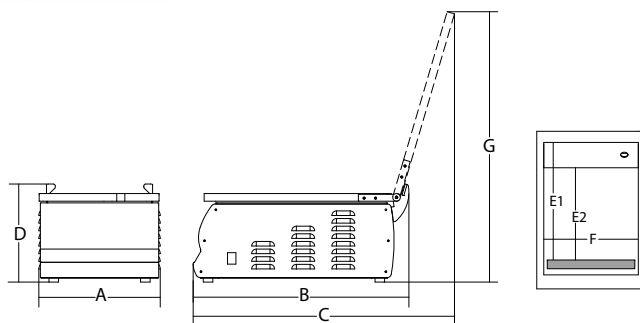

EASYVAC

seladora a vácuo

- Máquina compacta e rápida, dedicada às pequenas porções, ideal para o uso combinado com equipamento de cozimento à baixa temperatura como o Softcooker.
- Fácil configuração do tempo de soldagem e de vácuo.
- Barra soldante facilmente desmontável.
- Bomba de aspiração Busch.
- Visualização percentagem de vácuo e tempo restante.
- Conservação da configuração mais recente.
- Medidor de ciclos totais de trabalho.
- Pré-aquecimento da bomba e ciclo de limpeza do óleo.
- Mensagem de troca do óleo e filtro.
- Vácuo externo com escolha do tempo.
- Levantamento manual da tampa.

EASYVAC 25 BX

Tubo para aspiração externa.

						A	B	C	D	E1	E2	F	G			
	watt	ph	mc/h	mm	mm	mm	mm	mm	mm	mm	mm	mm	mm	kg	mm	mm
Easyvac 25 BX	0.1	1	4	260	270x350 h.75	320	560	685	257	340	263	264	708	30	660x420x310	32